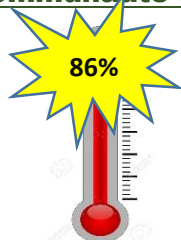

Paroisse Notre-Dame-de-la-Nouvelle-France

CAPITATION 2022

Résultat de la capitation en date du 12 octobre 2022

Communauté de Château-Richer

Objectif : 20 815\$
Résultat : 17 800\$

Communauté de Ste-Anne-de-Beaupré