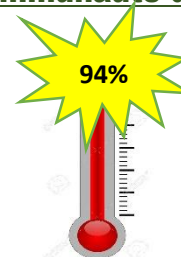

Communauté de St-Joachim

Objectif : 17 695$
Résultat : 16 661$