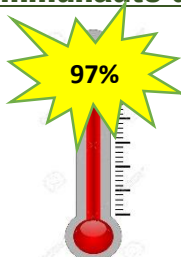

Communauté de Beaupré

Objectif : 22 430$
Résultat : 21 865$